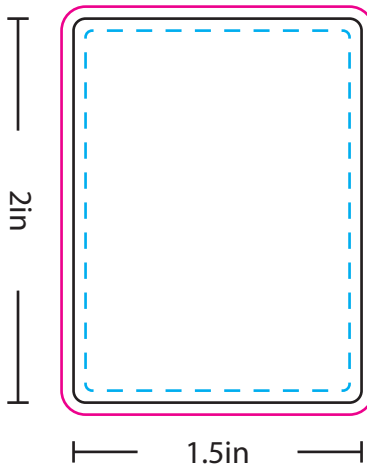

# LB170

## ACETATE BOX LABEL

- Label Size
- - - - Text Limit
- Bleed (for background pattern/color)