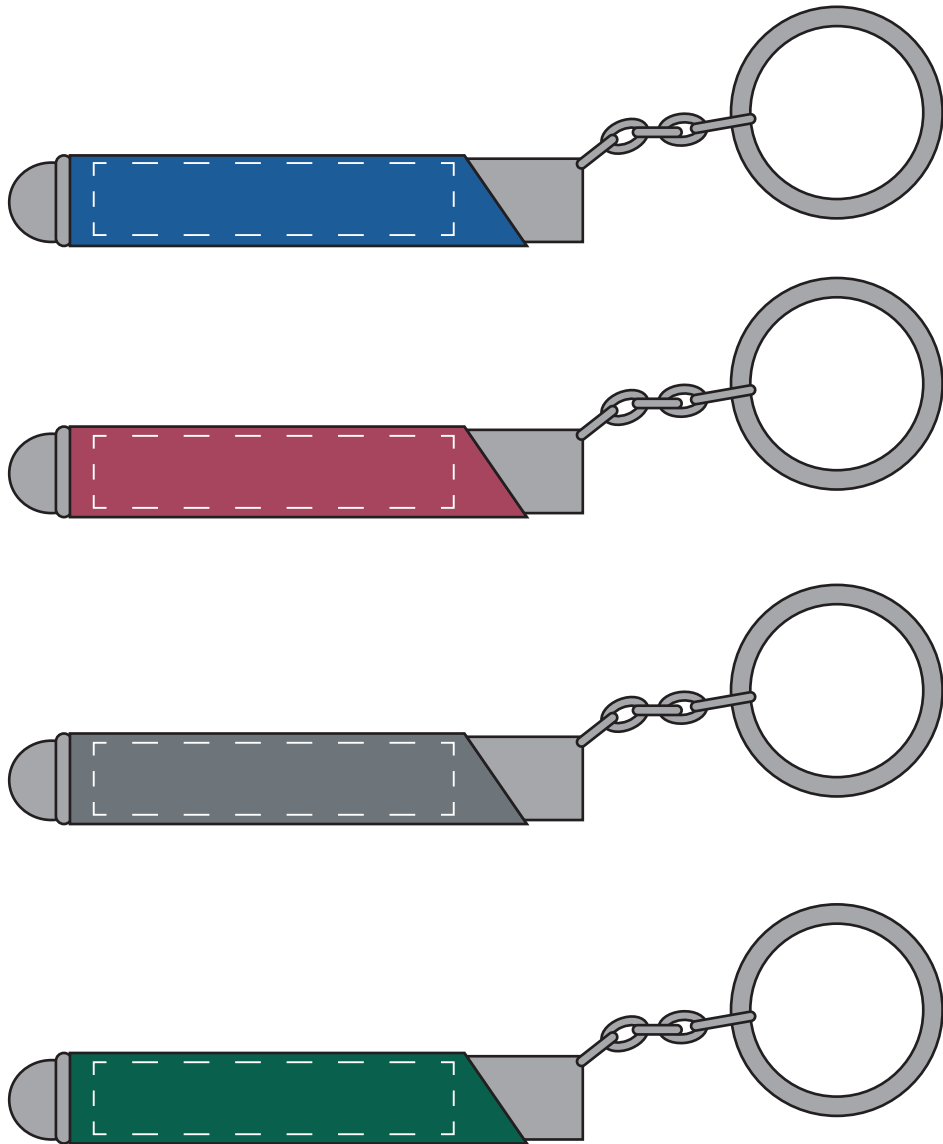

# KCL200

Touch Free Retractable Stylus Keychain

**Item Size: 3" L x 1/2" D**

**Max Imprint Area : 1 7/8" W x 3/8" H**

**LASER ENGRAVED**